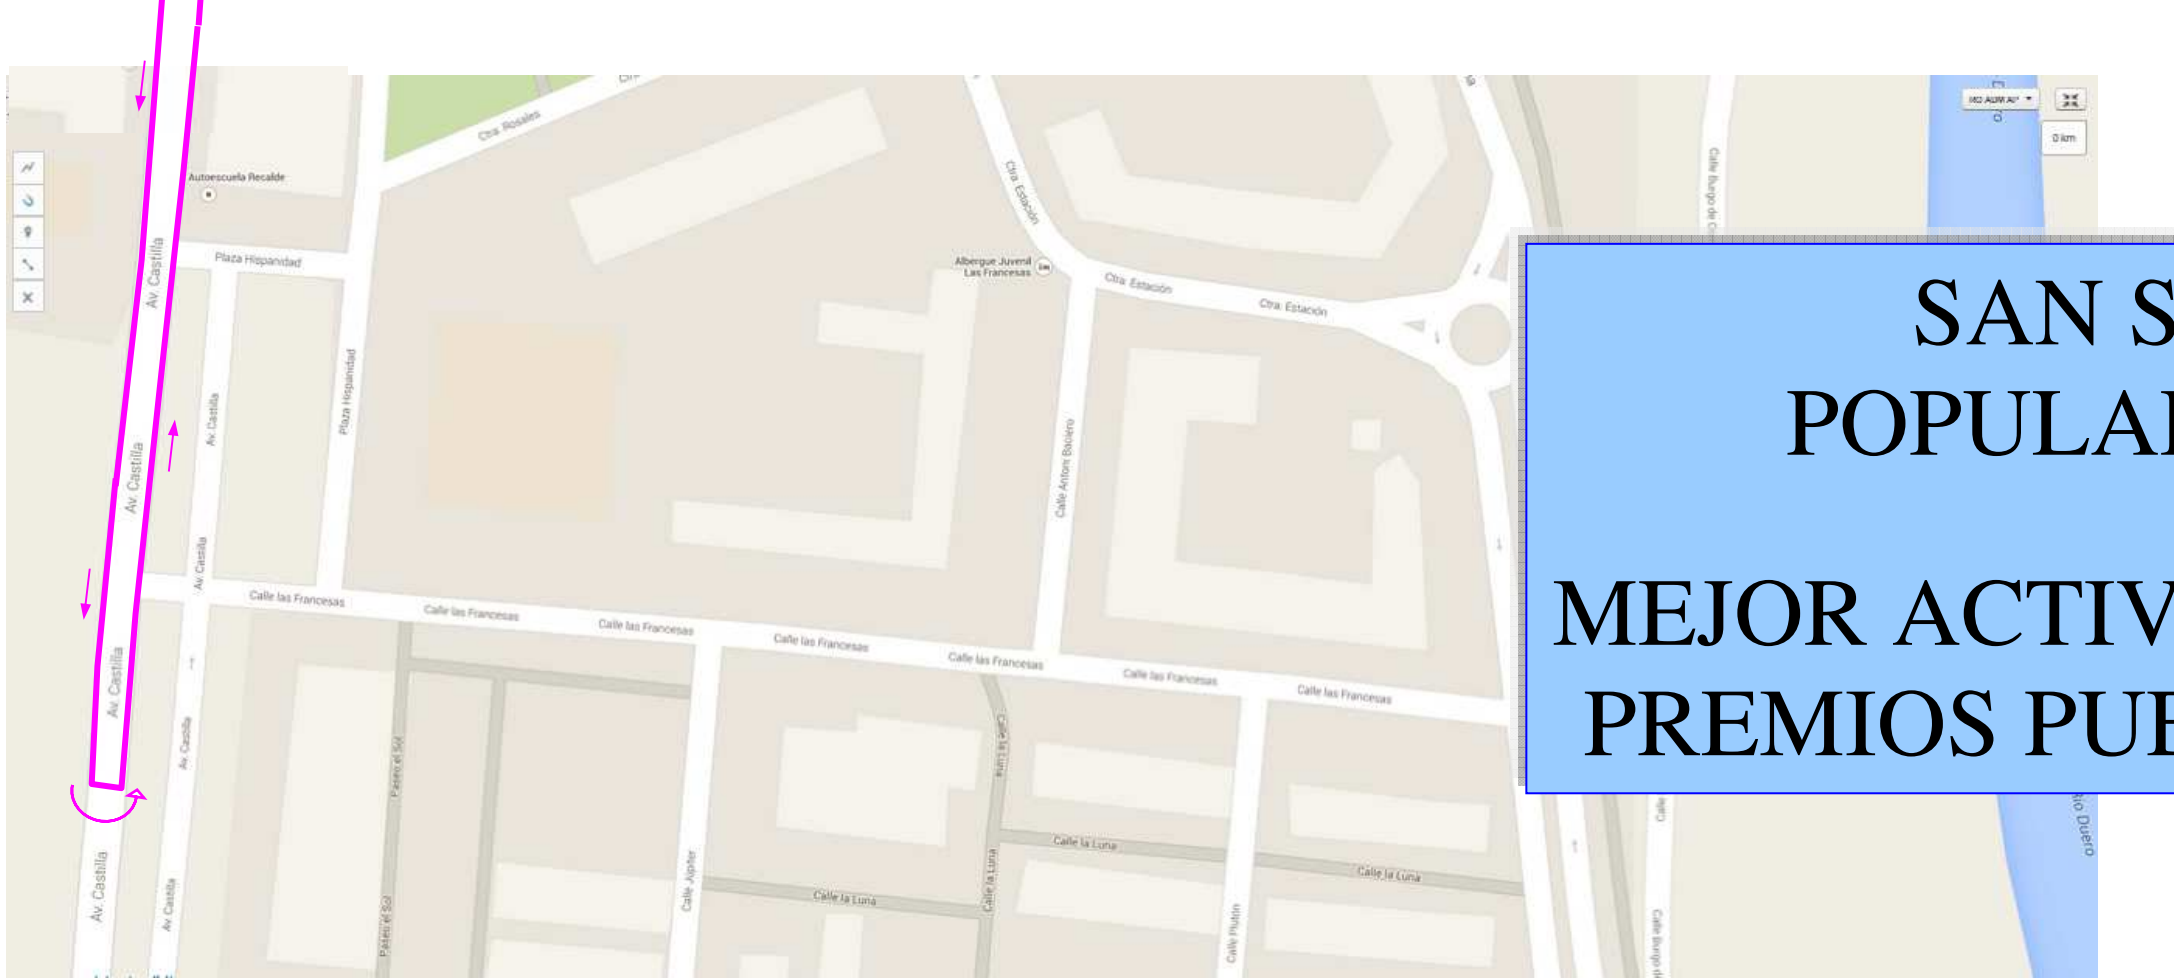

ITINERARIO

CATEGORÍA ABSOLUTA

MAYORES DE 13 AÑOS

DISTANCIA
5.000 metros

HORA SALIDA
18:30 h

*“El deporte a mis 5 años, era un juego,
a mis 12, una diversión
y a mis 20 mi pasión”*

Ar