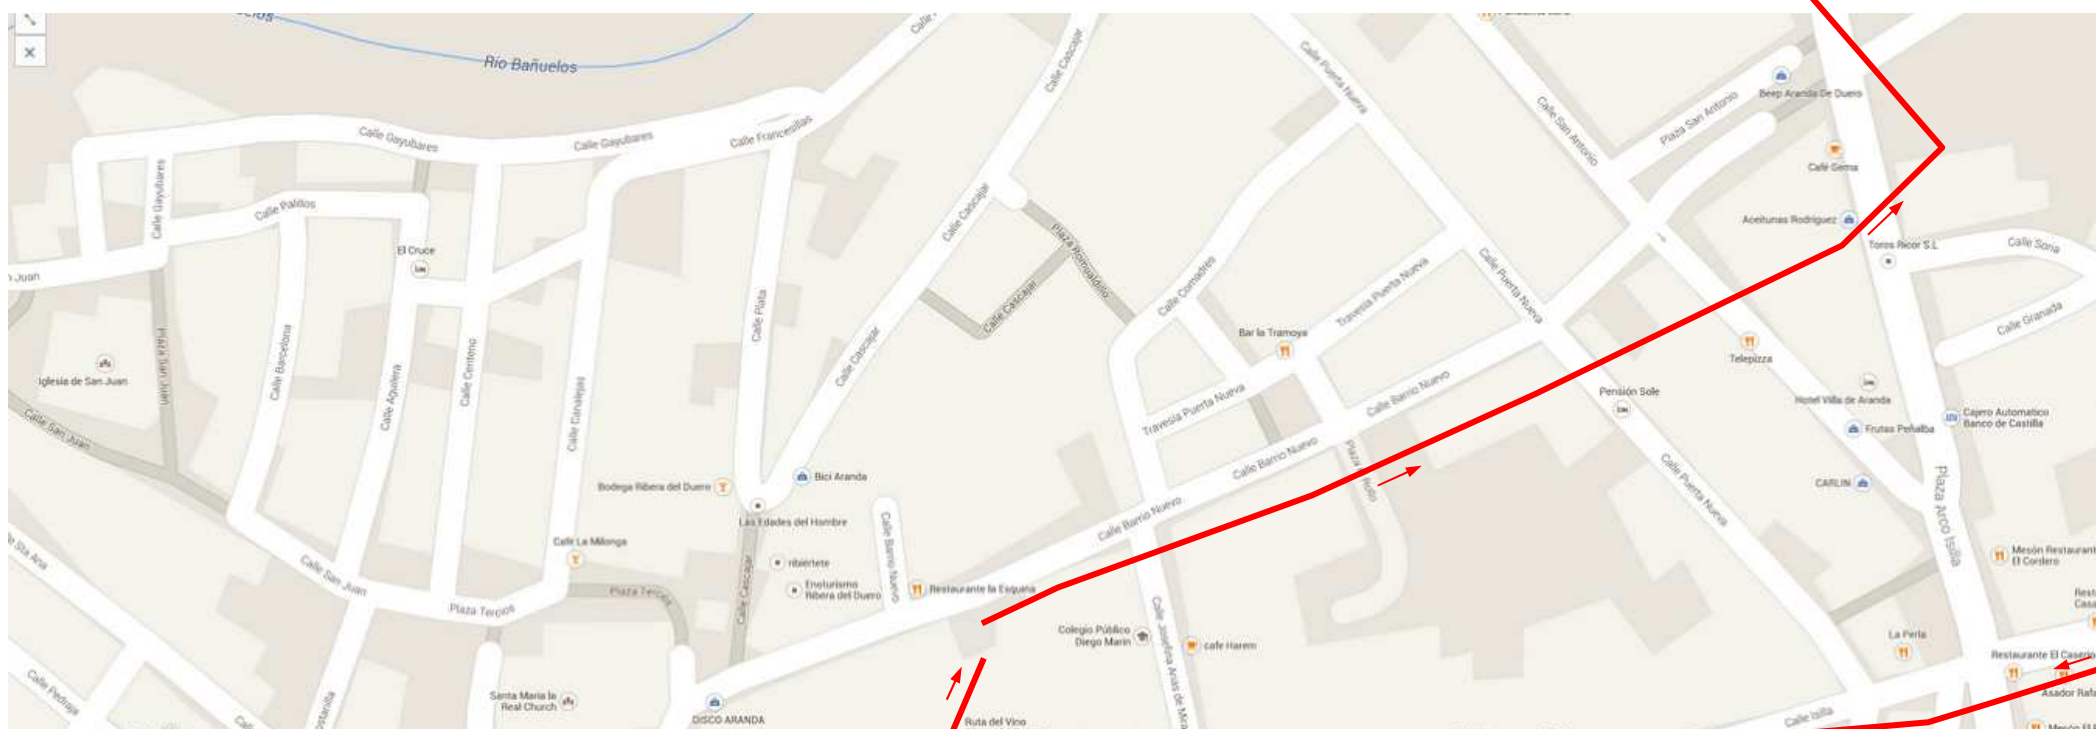

ITINERARIO

CATEGORÍA ABSOLUTA

MAYORES DE 13 AÑOS

DISTANCIA
5.000 metros

HORA SALIDA
18:30 h

*“El deporte a mis 5 años, era un juego,
a mis 12, una diversión
y a mis 20 mi pasión”*

Ar