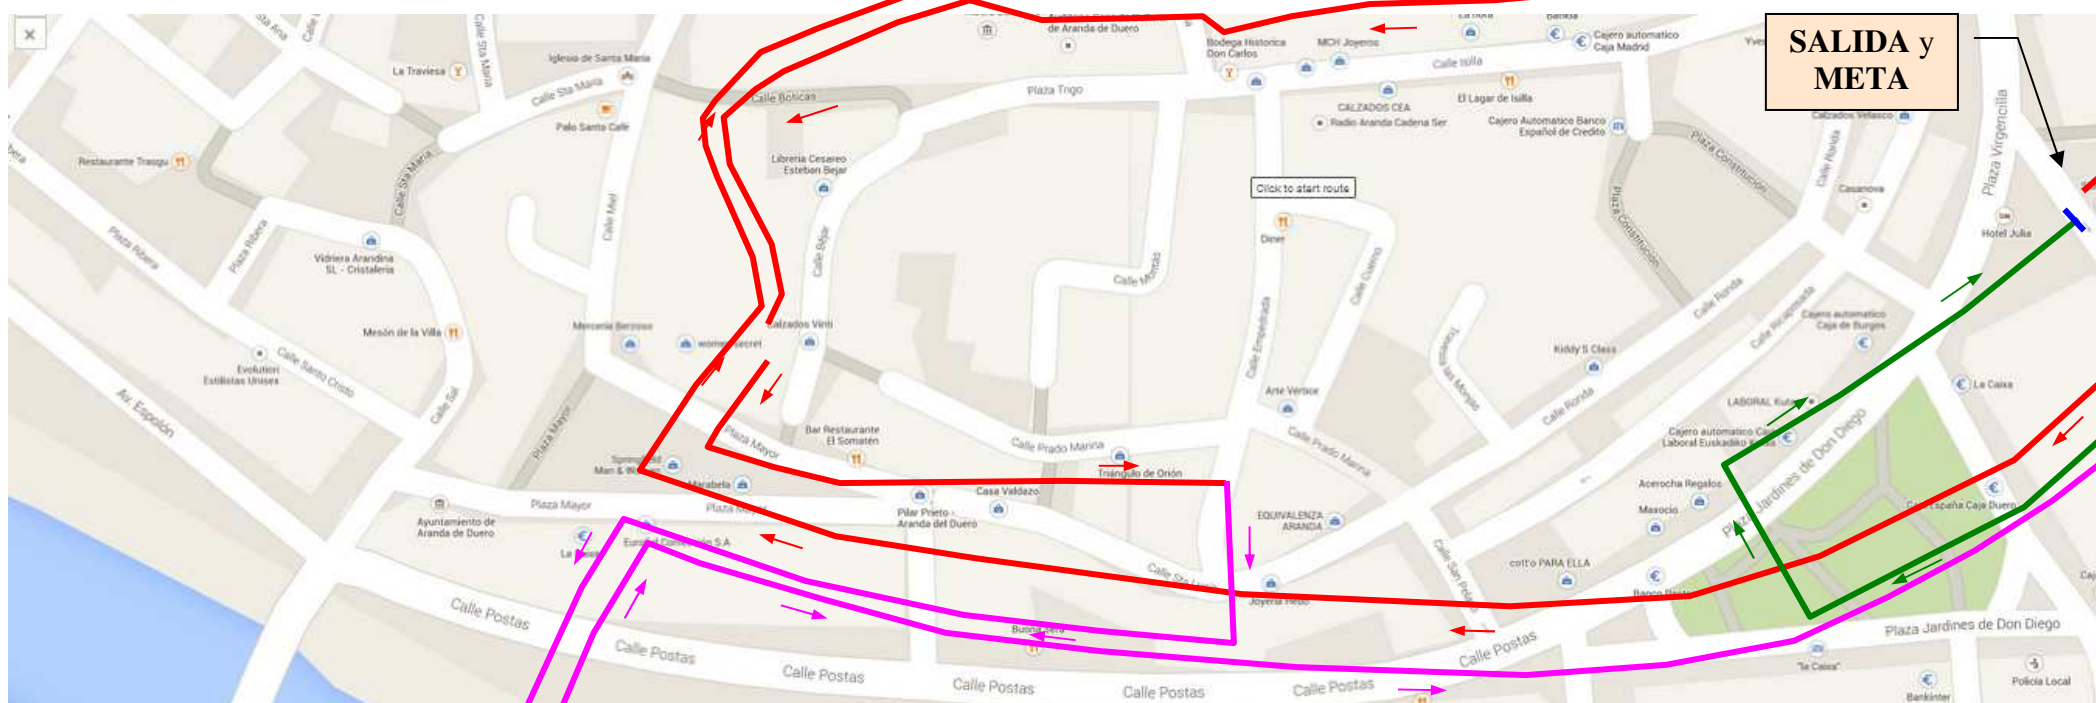

ITINERARIO

CATEGORÍA ABSOLUTA

MAYORES DE 13 AÑOS

DISTANCIA
5.000 metros

HORA SALIDA
18:30 h

*“El deporte a mis 5 años, era un juego,
a mis 12, una diversión
y a mis 20 mi pasión”*

Ar